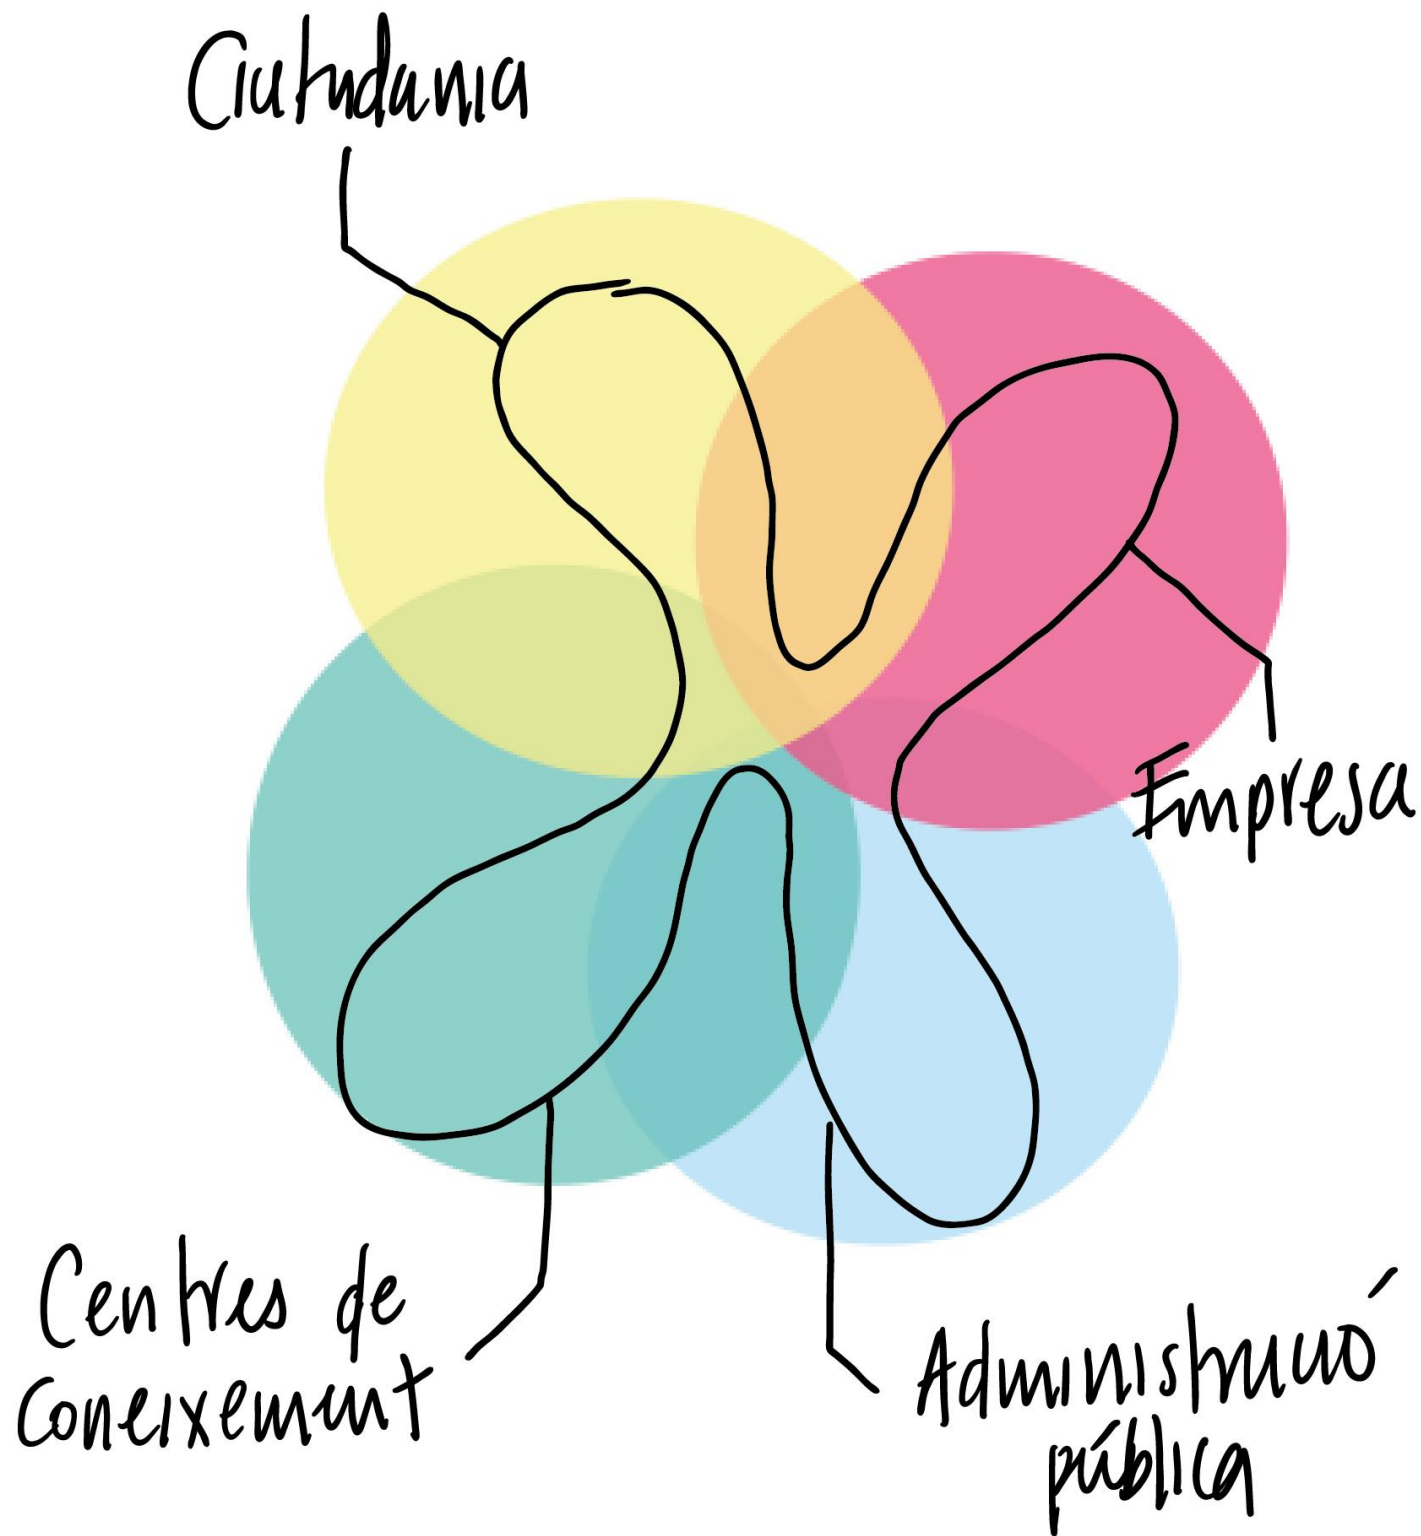

Imprimible identificatius de la 4H [aquí](#)

Imprimible hèlixs [aquí](#)

Fitxa Proposta 4H [aquí](#)

Bolígrafs i/o retoladors de colors

Fase	En què consisteix?	Temps aprox.
1	<p>Omplir els identificatius segons la hèlix a la qual el participant representa (ciutadania, empresa, administració pública i centres de coneixement)</p> <p>Presentació de cadascun dels participants</p>	10'
2	Explicació del model de la 4H dins de l'ecosistema de CoboLAB utilitzant la metàfora del cromosoma.	10'
3	Omplir la fitxa amb una proposta de col·laboració	10'
4	Posada en comú de les propostes de col·laboració.	Variable
		<p><b>Temps total</b></p> <p><b>30' - 60'</b></p>

AP

CC

E

C

**coboi**

coboi

**coboi**

**post coboi**